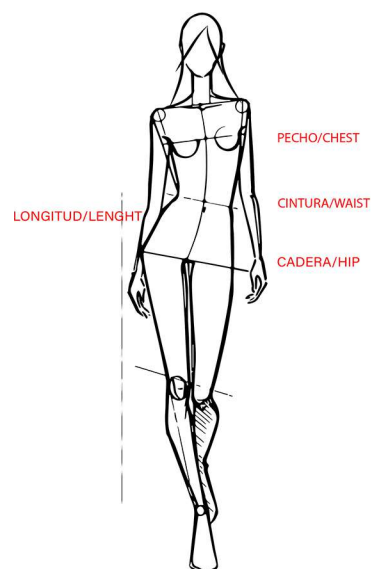

Grace

GRACE VESTIDO/DRESS ART. 40386 (Medida/Measurement CM)

TALLA/SIZE	PECHO/CHEST	CINTURA/WAIST
XS	84	72
S	88	76
M	92	80
L	96	84
XL	100	88
XXL	104	92

- * Las medidas que se encuentran se indican en la guía de tallas se refieren a las medidas de la prenda.
- * **CONTORNO DE PECHO:** Se toma alrededor del pecho y por la parte más prominente, sin apretar.
- * Siempre es recomendable tomar la medida del pecho mientras llevas sujetador.
- * The measurements found in the size guide, refer to the measurements of the garment.
- * **CHEST CONTOUR:** It is taken around the chest and in the most prominent part, without squeezing.
- * It is always advisable to measure your chest while wearing a bra.