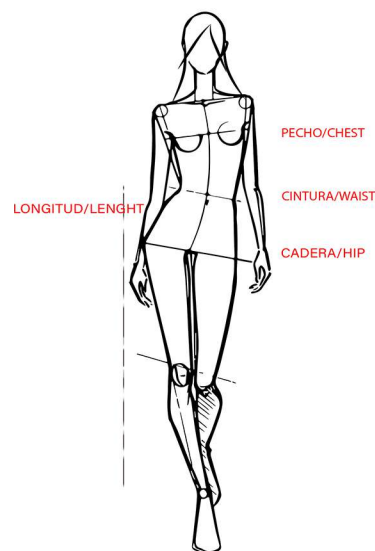

Top sin manga/sleeveless

TOP SIN MANGA/SLEEVELESS ART. ST652 (Medida/Measurement CM)

TALLA/SIZE	PECHO/CHEST	CINTURA/WAIST
S	92	96
M	96	100
L	100	104

- * Las medidas que se encuentran se indican en la guía de tallas se refieren a las medidas de la prenda.
- * **CONTORNO DE PECHO:** Se toma alrededor del pecho y por la parte más prominente, sin apretar.
- * Siempre es recomendable tomar la medida del pecho mientras llevas sujetador.
- * The measurements found in the size guide, refer to the measurements of the garment.
- * **CHEST CONTOUR:** It is taken around the chest and in the most prominent part, without squeezing.
- * It is always advisable to measure your chest while wearing a bra.